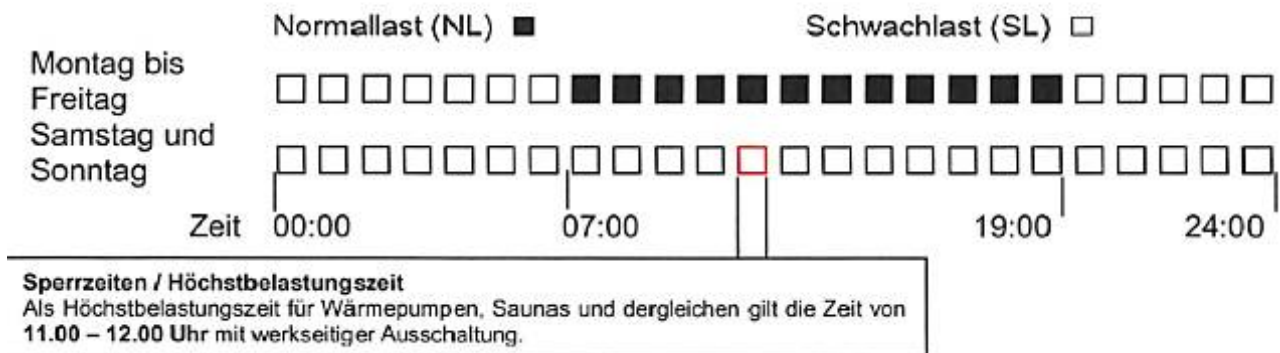

Erfassungszeiten

Die Strom-Abrechnungen der Technischen Betriebe Diepoldsau setzen sich aus vier Preiskomponenten zusammen:

▼ Energie

Der Energiepreis beinhaltet die Beschaffungs- und Bereitstellungskosten der Energie. Der Energiepreis enthält das gewählte Energieprodukt und die zeitliche Nutzung der Energie.

▼ Netznutzung

In der Netznutzung sind die Kosten für den Transport und die Verteilung der Energie enthalten.

▼ Abgaben (an das Gemeinwesen und die Bundesbehörde)

Hier wird zwischen Abgaben an das Gemeinwesen (Energiefonds Gemeinde Diepoldsau) und der nationalen Abgabe (Bund und Swissgrid) unterschieden.

▼ Messwesen-Grundgebühr

Fixe monatliche Gebühr für Betrieb, Wartung und Ablesung des Stromzählers sowie die Verarbeitung der Messdaten.

Naturstrom bestellen

[Hier können Sie auf Naturstrom umstellen](#)