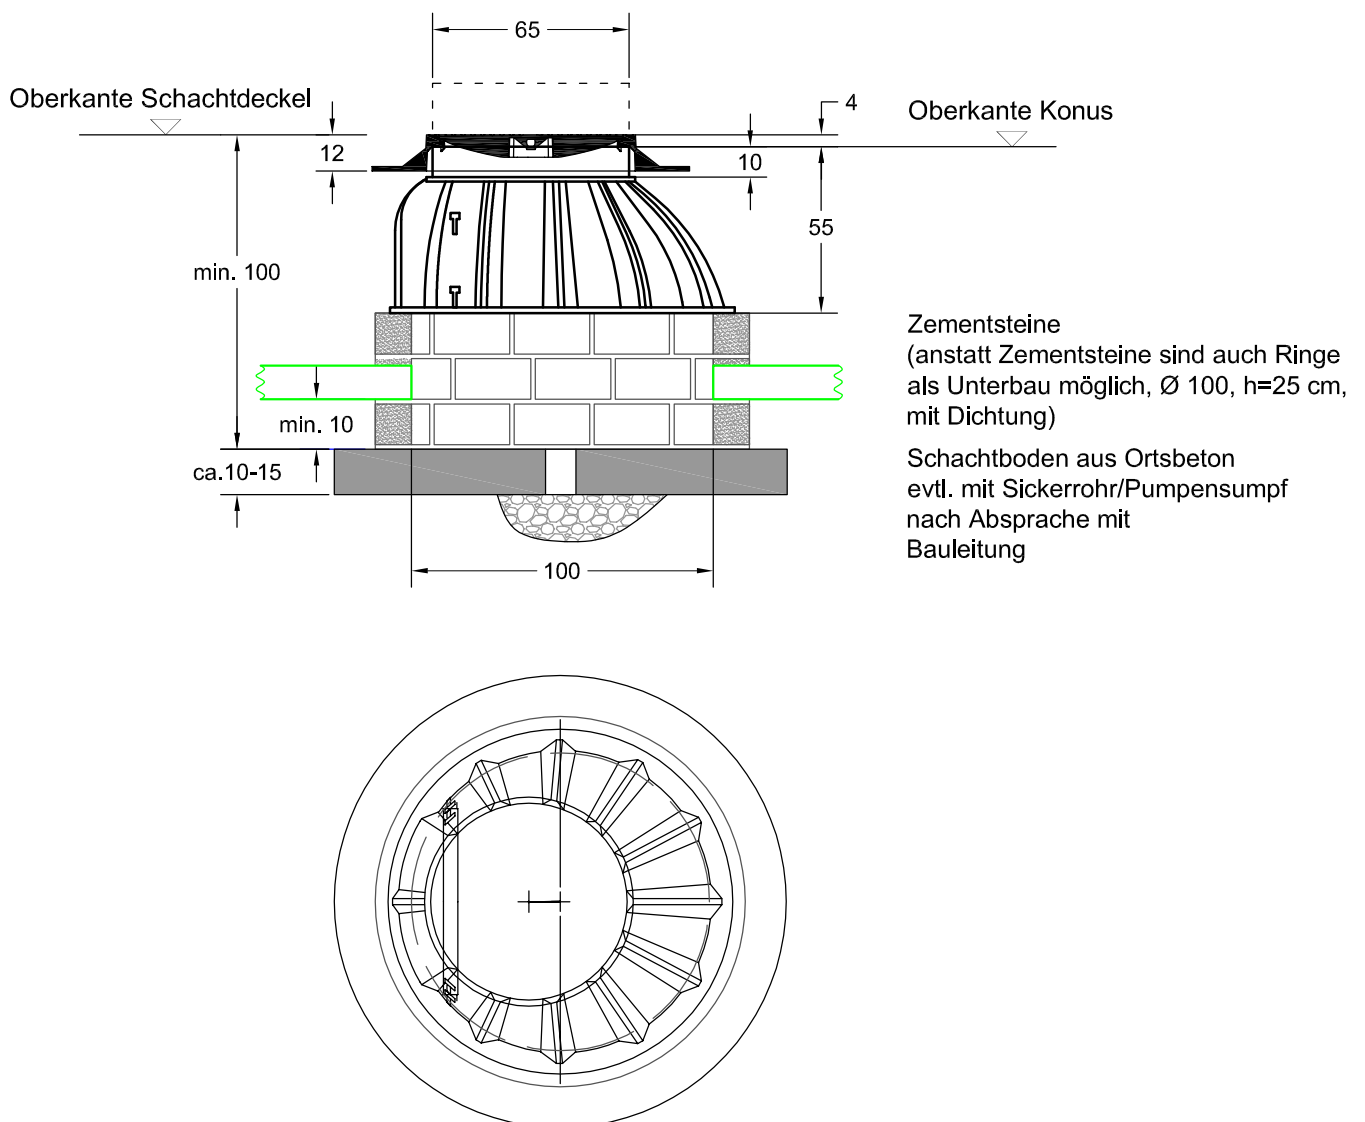

# Jansen Kabelschacht aus Kunststoff mit Deckel B125 KS 100.63/75 S

Eichberg / Oberriet/ Rüthi / Diepoldsau:

- Jansen Artikelnr.: 3011324 Schachtkonus Kunststoff
- Jansen Artikelnr.: 3052276 Schachtdeckel Vollguss, B125 / 5 t, PP115-60 (Wiese)

**Achtung Zeichnung nicht massstäblich!!**

- Konushals kann abgeschnitten und angepasst werden, h= min. 10 cm
- mit Konus min. 8 cm tiefer bleiben für Deckel

**Jansen Kabelschacht Kunststoff  
KS 100.63/75 S  
mit Deckel B125  
Musterskizze**